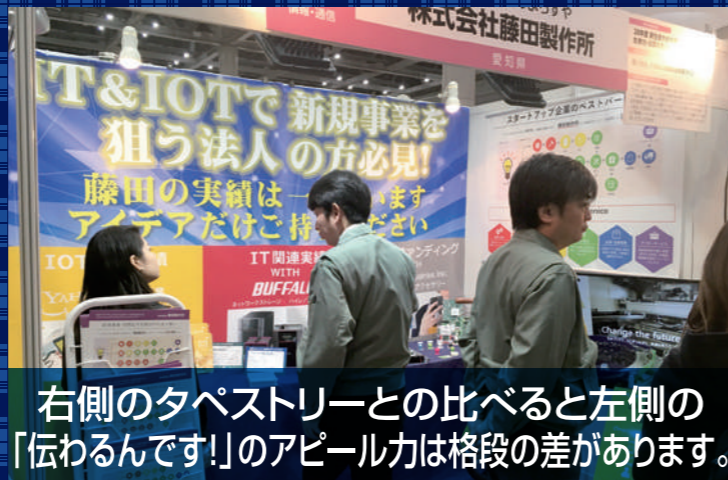

伝わるんですの採用例

二回目目の使用例

当社の伝わるブース

3.6m

採用頂いた会社様より嬉しい声を頂いております!!

岡崎 アルクス社 長坂社長

小さなブースでも一工夫が目立つことが出来て嬉しい。社員もやる気になって更に展示会に向かうスタンスが変わった。装飾費用を気にしなくても良くなったのはありがたい。岡崎のフェアでは一番目立っていたと思う。出展者も多く来場いただけ良かった。

Thank you

京都 浅田可鍛鉄所社 塩見様

福岡のモノづくりフェアにてブースが非常に際立ち、来場者はもとより出展者からも写真撮影をしてもらい、情報発信力は強いと確信した。次回は東京での展示なので楽しみにしている。

名古屋 サンリット企画 岡田社長

当社の新商品の展示会出展の支援に5か月以上ご支援いただき、素晴らしく目立ってインパクトのあるブースで展示会を迎えることができた。会期中はマスコミの取材も入り、多くの来場者で賑わっていただいた。お陰様で受注を想定外にいただき、納品待ちをお願いしている状況で、本当にこの伝わるんです。を採用してよかった。今後の展示会も非常に期待している。

名古屋 藤田製作所 藤田社長

1コマとという狭いブースではあったが、「伝わるんです!」の強いアピール力のお蔭で、多くの来場者に来ていただくことができた。特に東証1部上場の大手ハウスメーカーとのご縁ができたことには採用して本当に良かったと感じている。今後の展示会にも利用して売り上UPを狙っていく。

品が良く見える理由...

足元まで
基礎コマの柱を
隠します

簡易キットで
平面を作り
凸凹感がない

写真・イラストを
目一杯つかっても
単価は同じ