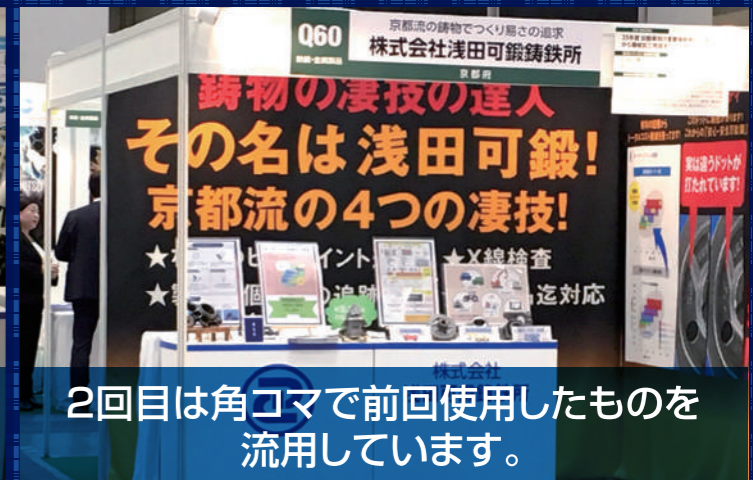

3.6m

お隣のコマと比較してみてください
高さ3.6mのブースも装飾可能です

同じブース内でも違いが出ます
右と左で比べてください!

終了後は巻き取って保管出来ますので
スペースを取りません!また、使い回しが可能です!!

お隣のコマと比較してみてください
遠くからの集客力も自慢です

2回目は角コマで前回使用したものを
流用しています。

採用頂いた会社様より嬉しい声を頂いております!!

岡崎 アルクス社 長坂社長