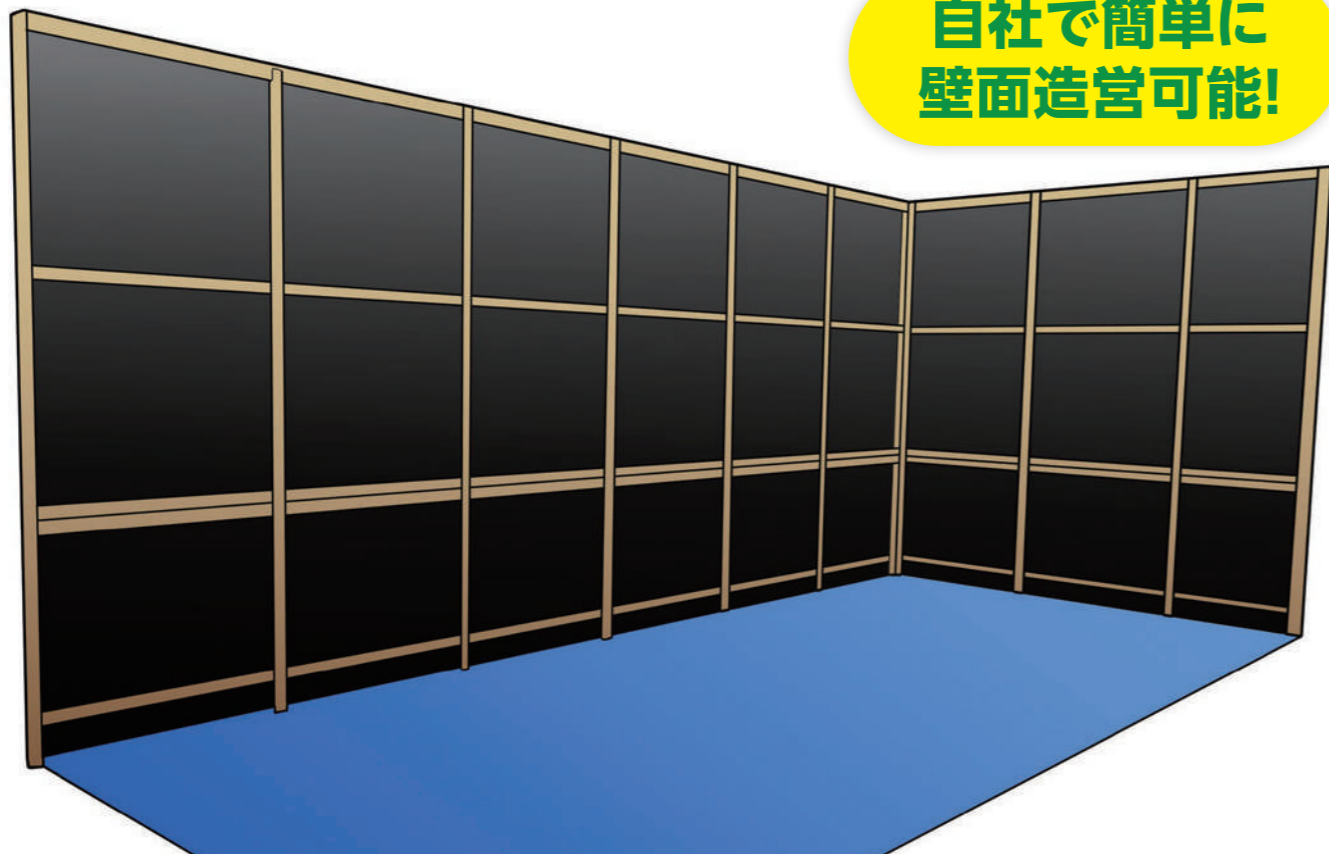

品が良く見える理由...

足元まで
基礎コマの柱を
隠します

簡易キットで
平面を作り
凸凹感がない

写真・イラストを
目一杯つかっても
単価は同じ

集客でお困りなら、大きな文字と明るいブースが解決します!

ありがちなブースですが

同じ会社様のブースがこんなに変わり、
成果も出しております

1面に最低2灯がお勧めです。3灯あると目立ちます!

金具で取り付けるだけ

- 金具は標準で2種類が付きます。
- ①システムパネル用。
 - ②フレームシステム用(厚み32ミリが入ります)
- その他の金具はお問い合わせください

LEDライトがブースを明るく照らします

明るいとやる気も沸きます!

50W LEDライト仕様

- 大きさ 215mm×165mm
- 厚み30mm ライト重量 1.4 Kg
- 50W 水銀灯 500W 相当
- 大光量 5500LM
- 160°広角照明 内圧調節用
- 結露対策
- 防水通気フィルタ付き
- IP66 防水型 3mAC コード付
- 室内屋外兼用
- 1年保証 PSE 認証済み

壁面への取り付けツール一覧

2021年「伝わるんです」がコロナ禍で成長しました。島渡し(壁がない)場合にはドリームウォールにて自社で簡単に壁面が造営可能です。また、システムパネルのある場合は従来の金具から変わりました。フックウォールシステムになりました。

ドリームウォールシステム

自社で簡単に
壁面造営可能!

- 木枠は 1,800mm と 900mm の位置で折たためます。
- 工具はドライバーが必要です。

【セット手順】

- ①折ってある柱を真っすぐに伸ばす
- ②①の柱を壁に使う
- ③間に梁を嵌める

フックウォールシステム

出展料にシステムパネルが含まれている場合

2020年コロナで
ヒマな時に考えました

- システムパネルのスリットにオリジナルのフックを引っ掛けるだけで簡単に布を貼る為のベースが出来ます。
- ベースとフックはネジで簡単装着です。
- ベースと布は指定の市販の両面テープにて貼るだけです。
- 貼り直しも簡単なテープですので、初めての方でも綺麗に貼れます。