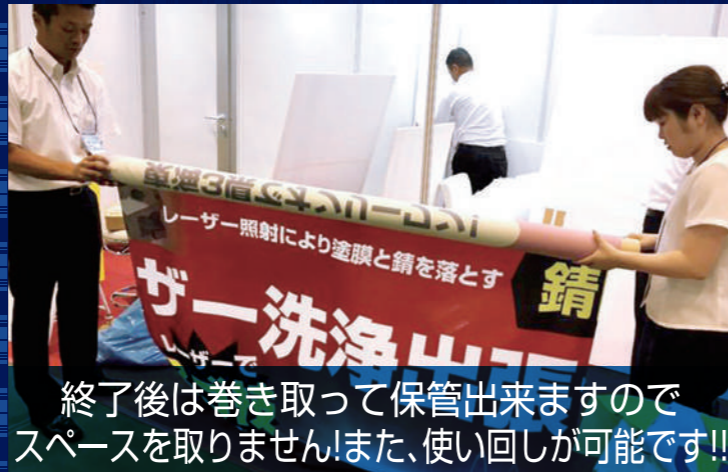

フレーム布張り工法をお勧めしています。

- メリット① 何度も使回しが可能!使うほどにコストが落ちます!
- メリット② スタッフで装飾可能!設営費のコストが不要になります!
- メリット③ 使用後は紙管に巻き保管します。保管スペースが減ります!

伝わるんですの採用例

二回目目の使用例

当社の伝わるブース

高さが考慮された大きなサインが特徴な2コマの様子です

右側のタペストリーとの比べると左側の「伝わるんです!」のアピール力は格段の差があります。

3.6m

お隣のコマと比較してみてください
高さ3.6mのブースも装飾可能です

同じブース内でも違いが出ます
右と左で比べてください!

終了後は巻き取って保管出来ますので
スペースを取りません!また、使い回しが可能です!!

お隣のコマと比較してみてください
遠くからの集客力も自慢です

2回目は角コマで前回使用したものを
流用しています。

採用頂いた会社様より嬉しい声を頂いております!!

岡崎 アルクス社 長坂社長