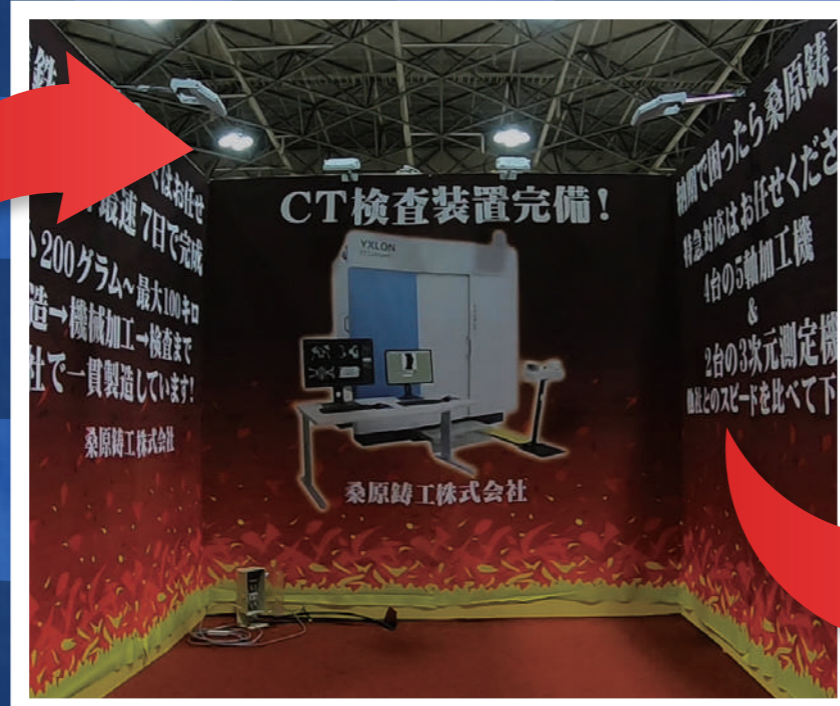

品が良く見える理由...

足元まで
基礎コマの柱を
隠します

簡易キットで
平面を作り
凸凹感がない

写真・イラストを
目一杯つかっても
単価は同じ

集客でお困りなら、大きな文字と明るいブースが解決します!

ありがちなブースですが

同じ会社様のブースがこんなに変わり、
成果も出しております

1面に最低2灯がお勧めです。3灯あると目立ちます!

金具で取り付けるだけ

- 金具は標準で2種類が付きます。
- ①システムパネル用。
 - ②フレームシステム用(厚み32ミリが入ります)
- その他の金具はお問い合わせください

LEDライトがブースを明るく照らします

明るいとやる気も沸きます!

50W LEDライト仕様

- 大きさ 215mm×165mm
- 厚み30mm ライト重量 1.4 Kg
- 50W 水銀灯 500W 相当
- 大光量 5500LM
- 160°広角照明 内圧調節用
- 結露対策
- 防水通気フィルタ付き
- IP66 防水型 3mAC コード付
- 室内屋外兼用
- 1年保証 PSE 認証済み