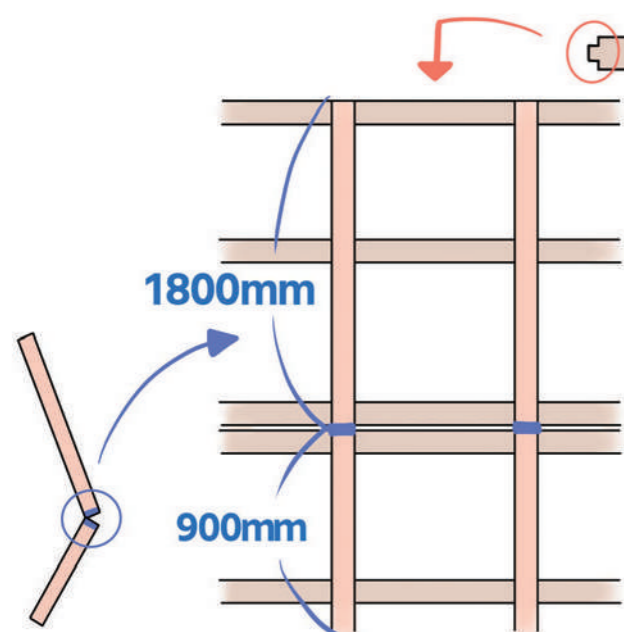

金具で取り付けるだけ

- 金具は標準で2種類が付きます。
- ①システムパネル用。
 - ②フレームシステム用(厚み32ミリが入ります)
- その他の金具はお問い合わせください

LEDライトがブースを明るく照らします

明るいとやる気も沸きます!

50W LEDライト仕様

- 大きさ 215mm×165mm
- 厚み30mm ライト重量 1.4 Kg
- 50W 水銀灯 500W 相当
- 大光量 5500LM
- 160°広角照明 内圧調節用
- 結露対策
- 防水通気フィルタ付き
- IP66 防水型 3mAC コード付
- 室内屋外兼用
- 1年保証 PSE 認証済み

壁面への取り付けツール一覧

2021年「伝わるんです」がコロナ禍で成長しました。島渡し(壁がない)場合にはドリームウォールにて自社で簡単に壁面が造営可能です。また、システムパネルのある場合は従来の金具から変わりました。フックウォールシステムになりました。

ドリームウォールシステム

自社で簡単に
壁面造営可能!

- 木枠は 1,800mm と 900mm の位置で折たためます。
- 工具はドライバーが必要です。